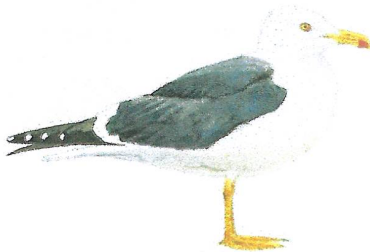

AVES DEL EMBALSE DE LA JAROSA

Gaviota sombría