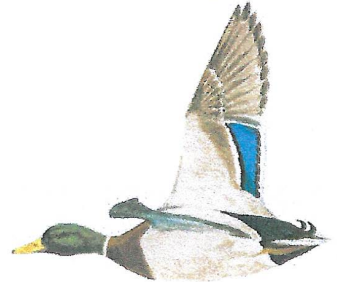

ALGUNAS HUELLAS DE AVES

AVES DEL EMBALSE DE LA JAROSA